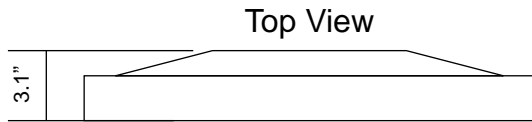

Height = 14.6"
Width = 20.4"
Depth = 3.1"